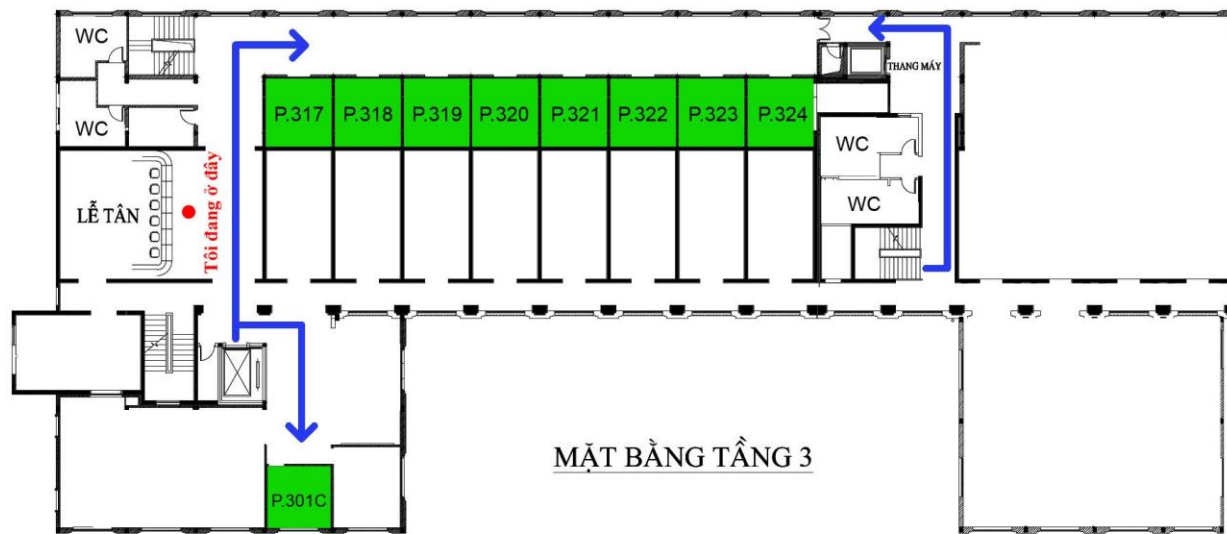

Cổng trường Đại học Y, đường gửi xe ô tô vào khám

20 Tôn Thất Tùng

Nhà Thuốc  
Long Tâm Số 5

Bệnh viện Đại  
học Y Hà Nội

Nhà A2

Cổng nhà thuốc 3

PAL English Center

Hồ Hồ Mễ

# SƠ ĐỒ PHÒNG KHÁM NHÀ A5

- P.301C: KHÁM TMH
- P.317: KHÁM TMH
- P.318: KHÁM MẮT
- P.319: KHÁM RHM
- P.320 - P.322: KHÁM NỘI
- P.324: KHÁM PHỤ KHOA
- ➔ : HƯỚNG ĐI

- P.201A: KHÁM PHỤ KHOA
- P.210: KHÁM TMH
- P.212A, P.212B: SIÊU ÂM
- P.213A, P.213B: SIÊU ÂM
- P.214A, P.214B: SIÊU ÂM
- P.214C: SIÊU ÂM
- ➔ : HƯỚNG ĐI