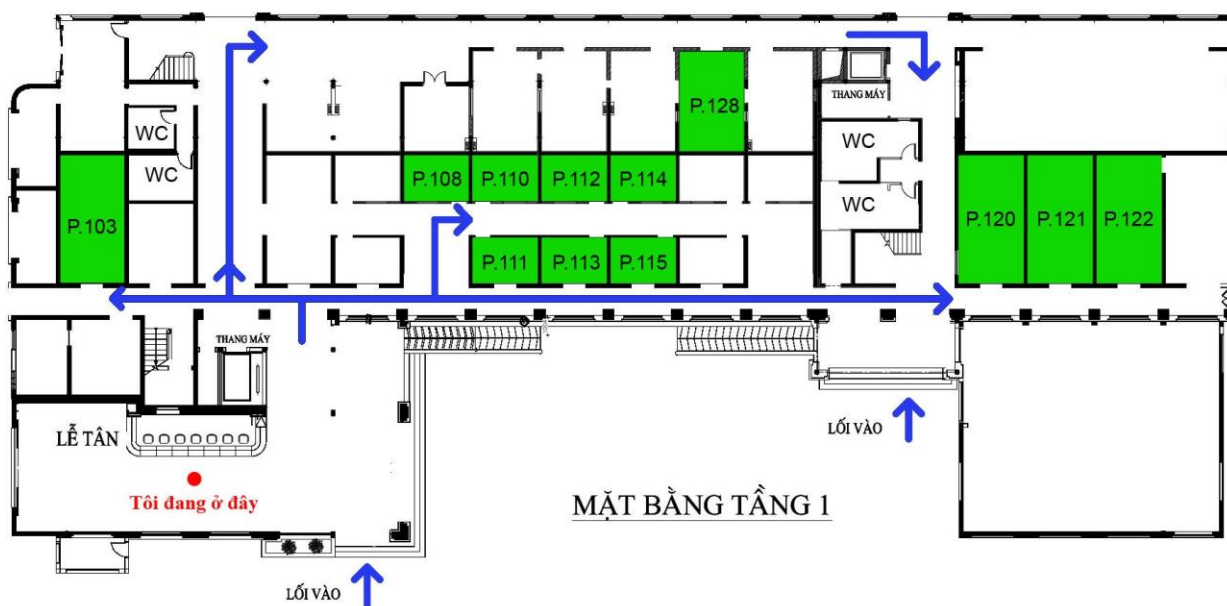

Thẩm Mỹ  
Hàn Quốc

Đường Trường Chinh

Ngã Tư Sở

Đối Diện 196 T  
Chinh – Gần Đ

# SƠ ĐỒ PHÒNG KHÁM NHÀ A5

- P.301C: KHÁM TMH
- P.317: KHÁM TMH
- P.318: KHÁM MẮT
- P.319: KHÁM RHM
- P.320 - P.322: KHÁM NỘI
- P.324: KHÁM PHỤ KHOA
- ➔ : HƯỚNG ĐI

- P.201A: KHÁM PHỤ KHOA
- P.210: KHÁM TMH
- P.212A, P.212B: SIÊU ÂM
- P.213A, P.213B: SIÊU ÂM
- P.214A, P.214B: SIÊU ÂM
- P.214C: SIÊU ÂM
- ➔ : HƯỚNG ĐI